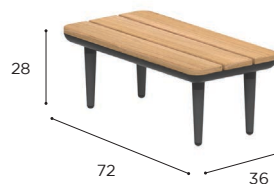

STYLETTO LOUNGE CUSHIONS

LOUNGE TABLE	
REF:	STYL 35T...
WEIGHT:	15,7 kg
INFO:	ASSEMBLING NEEDED

		COATED ALUMINIUM				
		WR	PB	S	BR	A
TEAK	W	STYL 35T WWR € 1.149	STYL 35T WPB € 1.099	STYL 35T WS € 1.149	STYL 35T WBR € 1.149	STYL 35T WA € 1.099
	WUM	STYL 35T CWRWUM € 1.249	STYL 35T CPBWUM € 1.199	STYL 35T CSWUM € 1.249	STYL 35T CBRWUM € 1.249	STYL 35T CAWUM € 1.199
CERAMIC	BS	STYL 35T CWRBS € 1.369	STYL 35T CPBBS € 1.319	STYL 35T CSBS € 1.369	STYL 35T CBRBS € 1.369	STYL 35T CABS € 1.319
	CD	STYL 35T CWRCD € 1.369	STYL 35T CPBCD € 1.319	STYL 35T CSCD € 1.369	STYL 35T CBRCD € 1.369	STYL 35T CACD € 1.319
	TR	STYL 35T CWRTR € 1.199	STYL 35T CPBTR € 1.149	STYL 35T CSTR € 1.199	STYL 35T CBRTR € 1.199	STYL 35T CATR € 1.149
	TG	STYL 35T CWR TG € 1.199	STYL 35T CPBTG € 1.149	STYL 35T CSTG € 1.199	STYL 35T CBRTG € 1.199	STYL 35T CATG € 1.149
	CL	STYL 35T CWRCL € 1.369	STYL 35T CPBCL € 1.319	STYL 35T CSCCL € 1.369	STYL 35T CBRCL € 1.369	STYL 35T CACL € 1.319
	PG	STYL 35T CWRPG € 1.249	STYL 35T CPBPG € 1.199	STYL 35T CSPG € 1.249	STYL 35T CBRPG € 1.249	STYL 35T CAPG € 1.199
	TS	STYL 35T CWRTS € 1.369	STYL 35T CPBTS € 1.319	STYL 35T CSTS € 1.369	STYL 35T CBRTS € 1.369	STYL 35T CATS € 1.319
	TM	STYL 35T CWR TM € 1.369	STYL 35T CPBTM € 1.319	STYL 35T CSTM € 1.369	STYL 35T CBRTM € 1.369	STYL 35T CATM € 1.319
	NM	STYL 35T CWRNM € 1.499	STYL 35T CPBNM € 1.449	STYL 35T CSNM € 1.499	STYL 35T CBRNM € 1.499	STYL 35T CANM € 1.449
	ZUM	STYL 35T CWRZUM € 1.369	STYL 35T CPBZUM € 1.319	STYL 35T CSZUM € 1.369	STYL 35T CBRZUM € 1.369	STYL 35T CAZUM € 1.319

LOUNGE TABLE	
REF:	STYL 140T...
WEIGHT:	27,5 kg
INFO:	ASSEMBLING NEEDED