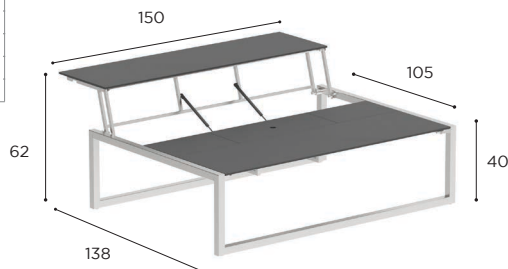

NINIX LOUNGE SPECIFICATIONS

LOUNGE TABLE	
REF:	NNXL 40T..
WEIGHT:	12,8 kg

LOUNGE TABLE	
REF:	NNXL 40S..
WEIGHT:	19,5 kg

LOUNGE TABLE	
REF:	NNXL 150T..
WEIGHT:	62,3 kg
INFO	PNEUMATIC

		BRUSHED STAINLESS STEEL	ELECTROPOLISHED STAINLESS STEEL	COATED ALUMINIUM					
		SS	EP	W	PB	S	BR	A	
CERAMIC	WU	NNXL 40T CWU € 849	NNXL 40T CEPWU € 999	NNXL 40T CWWU € 899	NNXL 40T CPBWU € 849	NNXL 40T CSWU € 899	NNXL 40T CBRWU € 899	NNXL 40T CAWU € 849	
	CD	NNXL 40T CCD € 1.049	NNXL 40T CEPCD € 1.199	NNXL 40T CWCD € 1.099	NNXL 40T CPBCD € 1.049	NNXL 40T CSCD € 1.099	NNXL 40T CBRCD € 1.099	NNXL 40T CACD € 1.049	
	CL	NNXL 40T CCL € 1.049	NNXL 40T CEPCL € 1.099	NNXL 40T CWCL € 1.099	NNXL 40T CPBCL € 1.049	NNXL 40T CSCCL € 1.099	NNXL 40T CBRCL € 1.099	NNXL 40T CACL € 1.049	
	TR	NNXL 40T CTR € 849	NNXL 40T CEPTR € 999	NNXL 40T CWTR € 899	NNXL 40T CPBTR € 849	NNXL 40T CSTR € 899	NNXL 40T CBRTR € 899	NNXL 40T CATR € 849	
	TG	NNXL 40T CTG € 799	NNXL 40T CEPTG € 949	NNXL 40T CWTG € 849	NNXL 40T CPBTG € 799	NNXL 40T CSTG € 849	NNXL 40T CBRTG € 849	NNXL 40T CATG € 799	
	PG	NNXL 40T CPG € 849	NNXL 40T CEP PG € 999	NNXL 40T CWP PG € 899	NNXL 40T CPB PG € 849	NNXL 40T CSP PG € 899	NNXL 40T CBR PG € 899	NNXL 40T CAP PG € 849	
	TS	NNXL 40T CTS € 1.049	NNXL 40T CEPTS € 1.199	NNXL 40T CWT S € 1.099	NNXL 40T CPB T S € 1.049	NNXL 40T CST S € 1.099	NNXL 40T CBR T S € 1.099	NNXL 40T CAT S € 1.049	
	TM	NNXL 40T CTM € 1.049	NNXL 40T CEP TM € 1.199	NNXL 40T CWT M € 1.099	NNXL 40T CPB T M € 1.049	NNXL 40T CST M € 1.099	NNXL 40T CBR T M € 1.099	NNXL 40T CAT M € 1.049	
	ZU	NNXL 40T CZU € 849	NNXL 40T CEP ZU € 999	NNXL 40T CW ZU € 899	NNXL 40T CPB ZU € 849	NNXL 40T CS ZU € 899	NNXL 40T CBR ZU € 899	NNXL 40T CA ZU € 849	
	NM	NNXL 40T CNM € 1.149	NNXL 40T CEP NM € 1.299	NNXL 40T CWN M € 1.199	NNXL 40T CPB NM € 1.149	NNXL 40T CS NM € 1.199	NNXL 40T CBR NM € 1.199	NNXL 40T CAN M € 1.149	
	TEAK	W	NNXL 40T W € 849	NNXL 40T WEP € 999	NNXL 40T WW € 899	NNXL 40T WPB € 849	NNXL 40T WS € 899	NNXL 40T WBR € 899	NNXL 40T WA € 849