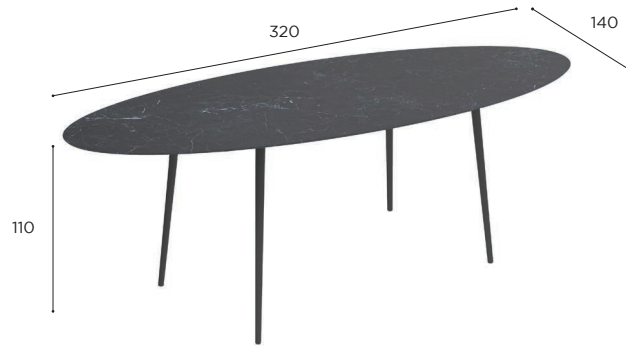

STYLETTO SPECIFICATIONS

ELLIPSE BAR TABLE	
REF:	STY 3214BT...
WEIGHT:	A+C: 148,9 kg
INFO:	ASSEMBLING NEEDED