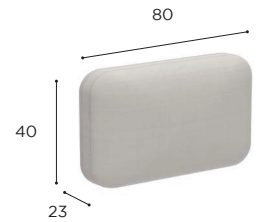

COMFORT CUSHIONS						
	PIL BRH 5040PS... (SLIM)	PIL BRH 6540PS... (SLIM)	PIL BRH 7240PS... (SLIM)	PIL BRH 5040P...	PIL BRH 6540P...	PIL BRH 7240P...	PIL BRH 8040P...
STAND.	€ 220	€ 260	€ 275	€ 235	€ 275	€ 295	€ 315
CAT. A	€ 195	€ 230	€ 245	€ 210	€ 245	€ 260	€ 280
CAT. B	€ 234	€ 276	€ 294	€ 252	€ 294	€ 312	€ 336
CAT. C	€ 273	€ 322	€ 343	€ 294	€ 343	€ 364	€ 392