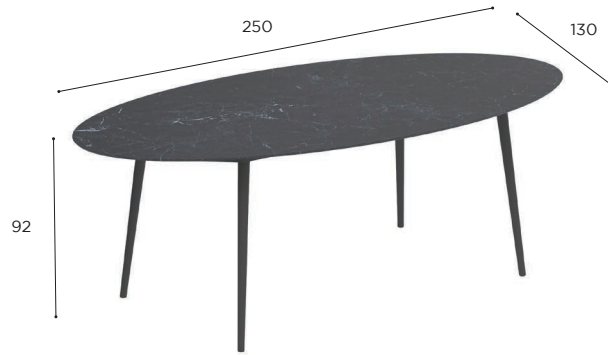

ELLIPSE BAR TABLE COUNTER HEIGHT	
REF:	STY 2513CH...
WEIGHT:	A+C: 88,4 kg
INFO:	ASSEMBLING NEEDED