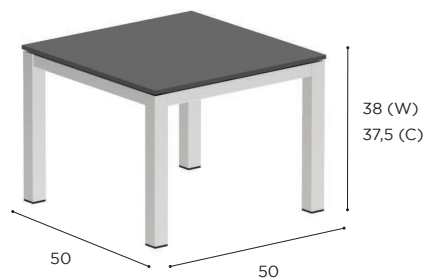

STYL SET 07

TABOELA

Design by Kris Van Puyvelde

TABOELA SPECIFICATIONS

STANDARD / LIMITED / ON REQUEST

SIDE TABLE	
REF:	TBL 50...
WEIGHT:	11,3 kg

		BRUSHED STAINLESS STEEL	ELECTROPOLISHED STAINLESS STEEL	COATED ALUMINIUM					
		SS	EP	W	PB	S	BR	A	
CERAMIC	WU	TBL 50 CWU € 819	TBL 50 CEPWU € 959	TBL 50 CWWU € 799	TBL 50 CPBWU € 859	TBL 50 CSWU € 859	TBL 50 CBRWU € 859	TBL 50 CAWU € 799	
	TR	TBL 50 CTR € 819	TBL 50 CEPTR € 959	TBL 50 CWTR € 799	TBL 50 CPBTR € 859	TBL 50 CSTR € 859	TBL 50 CBRTR € 859	TBL 50 CATR € 799	
	TG	TBL 50 CTG € 769	TBL 50 CEPTG € 909	TBL 50 CWTG € 749	TBL 50 CPBTG € 809	TBL 50 CSTG € 809	TBL 50 CBRTG € 809	TBL 50 CATG € 749	
	PG	TBL 50 CPG € 819	TBL 50 CEP PG € 959	TBL 50 CWP G € 799	TBL 50 CPBPG € 859	TBL 50 CSPG € 859	TBL 50 CBRPG € 859	TBL 50 CAPG € 799	
	ZU	TBL 50 CZU € 819	TBL 50 CEPZU € 959	TBL 50 CWZU € 799	TBL 50 CPBZU € 859	TBL 50 CSZU € 859	TBL 50 CBRZU € 859	TBL 50 CAZU € 799	
	BS	TBL 50 CBS € 969	TBL 50 CEPBS € 1.109	TBL 50 CWBS € 949	TBL 50 CPBBS € 1.009	TBL 50 CSBS € 1.009	TBL 50 CBRBS € 1.009	TBL 50 CABS € 949	
	CL	TBL 50 CCL € 969	TBL 50 CEPCL € 1.109	TBL 50 CWCL € 949	TBL 50 CPBCL € 1.009	TBL 50 CSCL € 1.009	TBL 50 CBCL € 1.009	TBL 50 CACL € 949	
	TS	TBL 50 CTS € 969	TBL 50 CEPTS € 1.109	TBL 50 CWTS € 949	TBL 50 CPBTS € 1.009	TBL 50 CSTS € 1.009	TBL 50 CBRTS € 1.009	TBL 50 CATS € 949	
	TM	TBL 50 CTM € 969	TBL 50 CEPTM € 1.109	TBL 50 CWTM € 949	TBL 50 CPBTM € 1.009	TBL 50 CSTM € 1.009	TBL 50 CBRTM € 1.009	TBL 50 CATM € 949	
	CD	TBL 50 CCD € 969	TBL 50 CEP CD € 1.109	TBL 50 CWCD € 949	TBL 50 CPBCD € 1.009	TBL 50 CSCD € 1.009	TBL 50 CBRCD € 1.009	TBL 50 CACD € 949	
	NM	TBL 50 CNM € 1.069	TBL 50 CEPNM € 1.209	TBL 50 CWNM € 1.049	TBL 50 CPBNM € 1.109	TBL 50 CSNM € 1.109	TBL 50 CBRNM € 1.109	TBL 50 CANM € 1.049	
	TEAK	W	TBL 50 W € 769	TBL 50 WEP € 909	TBL 50 WW € 749	TBL 50 WPB € 809	TBL 50 WS € 809	TBL 50 WBR € 809	TBL 50 WA € 749