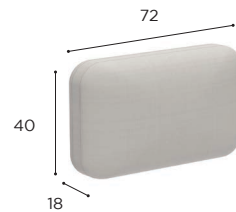

NATURAL LINEN DOT
REF: NLD - CAT. B

NATURAL WHITE DOT
REF: NWD - CAT. B

	COMFORT CUSHIONS						
	PIL BRH 5040PS... (SLIM)	PIL BRH 6540PS... (SLIM)	PIL BRH 7240PS... (SLIM)	PIL BRH 5040P...	PIL BRH 6540P...	PIL BRH 7240P...	PIL BRH 8040P...
STAND.	€ 220	€ 260	€ 275	€ 235	€ 275	€ 295	€ 315
CAT. A	€ 195	€ 230	€ 245	€ 210	€ 245	€ 260	€ 280
CAT. B	€ 234	€ 276	€ 294	€ 252	€ 294	€ 312	€ 336
CAT. C	€ 273	€ 322	€ 343	€ 294	€ 343	€ 364	€ 392