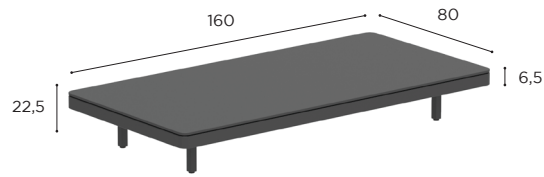

ALURA LOUNGE SPECIFICATIONS

LOUNGE TABLE	
REF:	ALRL 160...
WEIGHT:	46 kg
INFO:	ASSEMBLING NEEDED

		COATED ALUMINIUM + BATYLINE				
		WR	PB	S	BR	A
CERAMIC	WUM	ALRL 160 CWRWUM € 3.199	ALRL 160 CPBWUM € 3.079	ALRL 160 CSWUM € 3.199	ALRL 160 CBRWUM € 3.199	ALRL 160 CAWUM € 3.079
	BS	ALRL 160 CWRBS € 3.599	ALRL 160 CPBBS € 3.479	ALRL 160 CSBS € 3.599	ALRL 160 CBRBS € 3.599	ALRL 160 CABS € 3.479
	CD	ALRL 160 CWRCD € 3.599	ALRL 160 CPBCD € 3.479	ALRL 160 CSCD € 3.599	ALRL 160 CBRCD € 3.599	ALRL 160 CACD € 3.479
	TR	ALRL 160 CWRTR € 2.999	ALRL 160 CPBTR € 2.879	ALRL 160 CSTR € 2.999	ALRL 160 CBRTR € 2.999	ALRL 160 CATR € 2.879
	TG	ALRL 160 CWR TG € 2.999	ALRL 160 CPBTG € 2.879	ALRL 160 CSTG € 2.999	ALRL 160 CBR TG € 2.999	ALRL 160 CATG € 2.879
	CL	ALRL 160 CWRCL € 3.599	ALRL 160 CPBCL € 3.479	ALRL 160 CSCL € 3.599	ALRL 160 CBRCL € 3.599	ALRL 160 CACL € 3.479
	PG	ALRL 160 CWRPG € 3.199	ALRL 160 CPBPG € 3.079	ALRL 160 CSPG € 3.199	ALRL 160 CBRPG € 3.199	ALRL 160 CAPG € 3.079
	TS	ALRL 160 CWRTS € 3.599	ALRL 160 CPBTS € 3.479	ALRL 160 CSTS € 3.599	ALRL 160 CBRTS € 3.599	ALRL 160 CATS € 3.479
	TM	ALRL 160 CWR TM € 3.599	ALRL 160 CPBTM € 3.479	ALRL 160 CSTM € 3.599	ALRL 160 CBR TM € 3.599	ALRL 160 CATM € 3.479
	NM	ALRL 160 CWR NM € 3.999	ALRL 160 CPBNM € 3.879	ALRL 160 CSNM € 3.999	ALRL 160 CBR NM € 3.999	ALRL 160 CANM € 3.879
	ZUM	ALRL 160 CWR ZUM € 3.599	ALRL 160 CPB ZUM € 3.479	ALRL 160 CS ZUM € 3.599	ALRL 160 CBR ZUM € 3.599	ALRL 160 CA ZUM € 3.479

LOUNGE TABLE	
REF:	ALRL 160 LTL...
WEIGHT:	44 kg
INFO:	ASSEMBLING NEEDED