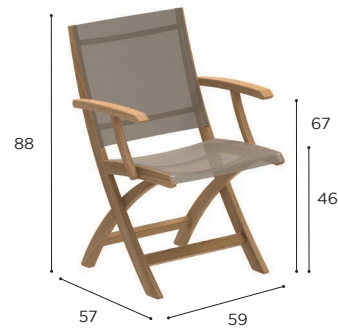

		TEAK	
		W	
BATYLINE	WU	XQI 77 TEPWU	€ 1.099
	BRU	XQI 77 TEPBRU	€ 1.099
	ZU	XQI 77 TEPZU	€ 1.099

FOLDABLE CHAIR	
REF:	XQI 55F...
WEIGHT:	9 kg
INFO:	FOLDABLE

		TEAK	
		W	
BATYLINE	WU	XQI 55F TEPWU	€ 999
	BRU	XQI 55F TEPBRU	€ 999
	ZU	XQI 55F TEPZU	€ 999