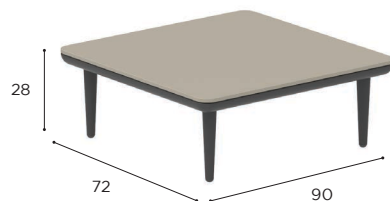

COATED ALUMINIUM				
		WR	PB	S	BR	A
CERAMIC	WUM	STYL 0709T CWRWUM € 1.949	STYL 0709T CPBWUM € 1.849	STYL 0709T CSWUM € 1.949	STYL 0709T CBRWUM € 1.949	STYL 0709T CAWUM € 1.849
	BS	STYL 0709T CWRBS € 2.249	STYL 0709T CPBBS € 2.149	STYL 0709T CSBS € 2.249	STYL 0709T CBRBS € 2.249	STYL 0709T CABS € 2.149
	CD	STYL 0709T CWRCD € 2.249	STYL 0709T CPBCD € 2.149	STYL 0709T CSCD € 2.249	STYL 0709T CBRCD € 2.249	STYL 0709T CACD € 2.149
	TR	STYL 0709T CWRTR € 1.829	STYL 0709T CPBTR € 1.729	STYL 0709T CSTR € 1.829	STYL 0709T CBRTR € 1.829	STYL 0709T CATR € 1.729
	TG	STYL 0709T CWR TG € 1.829	STYL 0709T CPBTG € 1.729	STYL 0709T CSTG € 1.829	STYL 0709T CBR TG € 1.829	STYL 0709T CATG € 1.729
	CL	STYL 0709T CWRCL € 2.249	STYL 0709T CPBCL € 2.149	STYL 0709T CSCL € 2.249	STYL 0709T CBRCL € 2.249	STYL 0709T CACL € 2.149
	PG	STYL 0709T CWRPG € 1.949	STYL 0709T CPBPG € 1.849	STYL 0709T CSPG € 1.949	STYL 0709T CBRPG € 1.949	STYL 0709T CAPG € 1.849
	TS	STYL 0709T CWR TS € 2.249	STYL 0709T CPB TS € 2.149	STYL 0709T CSTS € 2.249	STYL 0709T CBR TS € 2.249	STYL 0709T CATS € 2.149
	TM	STYL 0709T CWR TM € 2.249	STYL 0709T CPB TM € 2.149	STYL 0709T CSTM € 2.249	STYL 0709T CBR TM € 2.249	STYL 0709T CATM € 2.149
	NM	STYL 0709T CWR NM € 2.399	STYL 0709T CPB NM € 2.299	STYL 0709T CS NM € 2.399	STYL 0709T CBR NM € 2.399	STYL 0709T CANM € 2.299
	ZUM	STYL 0709T CWR ZUM € 2.249	STYL 0709T CPB ZUM € 2.149	STYL 0709T CS ZUM € 2.249	STYL 0709T CBR ZUM € 2.249	STYL 0709T CA ZUM € 2.149