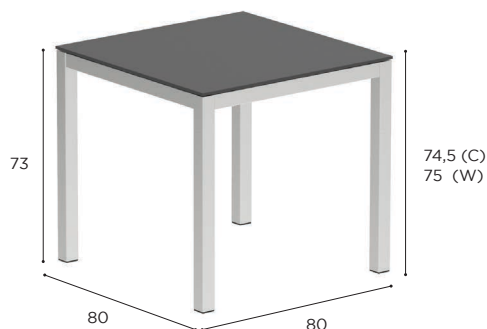

TABOELA SPECIFICATIONS

TABLE	
REF:	TBL 80...
WEIGHT:	C: 32 kg W: 22 kg
INFO:	ASSEMBLING NEEDED

		BRUSHED STAINLESS STEEL	ELECTROPOLISHED STAINLESS STEEL	COATED ALUMINIUM					
		SS	EP	W	PB	S	BR	A	
CERAMIC	WU	TBL 80 CWU € 1.549	TBL 80 CEPWU € 1.769	TBL 80 CWWU € 1.499	TBL 80 CPBWU € 1.599	TBL 80 CSWU € 1.599	TBL 80 CBRWU € 1.599	TBL 80 CAWU € 1.499	
	TR	TBL 80 CTR € 1.549	TBL 80 CEPTR € 1.769	TBL 80 CWTR € 1.499	TBL 80 CPBTR € 1.599	TBL 80 CSTR € 1.599	TBL 80 CBRTR € 1.599	TBL 80 CATR € 1.499	
	TG	TBL 80 CTG € 1.449	TBL 80 CEPTG € 1.669	TBL 80 CWTG € 1.399	TBL 80 CPBTG € 1.499	TBL 80 CSTG € 1.499	TBL 80 CBRTG € 1.499	TBL 80 CATG € 1.399	
	PG	TBL 80 CPG € 1.549	TBL 80 CEPPG € 1.769	TBL 80 CWPG € 1.499	TBL 80 CPBPG € 1.599	TBL 80 CSPG € 1.599	TBL 80 CBRPG € 1.599	TBL 80 CAPG € 1.499	
	ZU	TBL 80 CZU € 1.549	TBL 80 CEPZU € 1.769	TBL 80 CWZU € 1.499	TBL 80 CPBZU € 1.599	TBL 80 CSZU € 1.599	TBL 80 CBRZU € 1.599	TBL 80 CAZU € 1.499	
	BS	TBL 80 CBS € 1.749	TBL 80 CEPBS € 1.969	TBL 80 CWBS € 1.699	TBL 80 CPBBS € 1.799	TBL 80 CSBS € 1.799	TBL 80 CBRBS € 1.799	TBL 80 CABS € 1.699	
	CL	TBL 80 CCL € 1.849	TBL 80 CEPCL € 2.069	TBL 80 CWCL € 1.799	TBL 80 CPBCL € 1.899	TBL 80 CSCL € 1.899	TBL 80 CBRCL € 1.899	TBL 80 CACL € 1.799	
	TS	TBL 80 CTS € 1.849	TBL 80 CEPTS € 2.069	TBL 80 CWTS € 1.799	TBL 80 CPBTS € 1.899	TBL 80 CSTS € 1.899	TBL 80 CBRTS € 1.899	TBL 80 CATS € 1.799	
	TM	TBL 80 CTM € 1.849	TBL 80 CEPTM € 2.069	TBL 80 CWTM € 1.799	TBL 80 CPBTM € 1.899	TBL 80 CSTM € 1.899	TBL 80 CBRTM € 1.899	TBL 80 CATM € 1.799	
	CD	TBL 80 CCD € 1.849	TBL 80 CEPCD € 2.069	TBL 80 CWCD € 1.799	TBL 80 CPBCD € 1.899	TBL 80 CSCD € 1.899	TBL 80 CBRCD € 1.899	TBL 80 CACD € 1.799	
	NM	TBL 80 CNM € 1.999	TBL 80 CEPNM € 2.219	TBL 80 CWNM € 1.949	TBL 80 CPBNM € 2.049	TBL 80 CSNM € 2.049	TBL 80 CBRNM € 2.049	TBL 80 CANM € 1.949	
	TEAK	W	TBL 80 W € 1.449	TBL 80 WEP € 1.669	TBL 80 WW € 1.399	TBL 80 WPB € 1.499	TBL 80 WS € 1.499	TBL 80 WBR € 1.499	TBL 80 WA € 1.399

TABLE	
REF:	TBL 100...
WEIGHT:	44 kg
INFO:	ASSEMBLING NEEDED