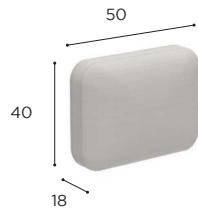

COMFORT CUSHIONS						
	PIL BRH 5040PS... (SLIM)	PIL BRH 6540PS... (SLIM)	PIL BRH 7240PS... (SLIM)	PIL BRH 5040P...	PIL BRH 6540P...	PIL BRH 7240P...	PIL BRH 8040P...
STAND.	€ 220	€ 260	€ 275	€ 235	€ 275	€ 295	€ 315
CAT. A	€ 195	€ 230	€ 245	€ 210	€ 245	€ 260	€ 280
CAT. B	€ 234	€ 276	€ 294	€ 252	€ 294	€ 312	€ 336
CAT. C	€ 273	€ 322	€ 343	€ 294	€ 343	€ 364	€ 392