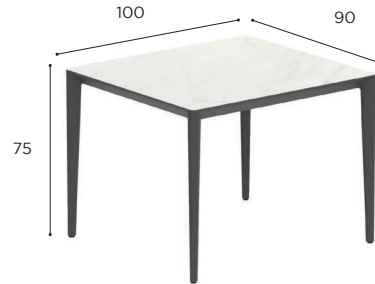

COATED ALUMINIUM				TEAK		
		WR	PB	S	BR	A	W	
CERAMIC	TG	UNT 100 CWR TG € 2.299	UNT 100 CPB TG € 2.199	UNT 100 CST G € 2.299	UNT 100 CBRT G € 2.299	UNT 100 CAT G € 2.199	UNT 100 CTG € 2.499	
	BS	UNT 100 CWR BS € 2.649	UNT 100 CPB BS € 2.549	UNT 100 CSB S € 2.649	UNT 100 CBR BS € 2.649	UNT 100 CAB S € 2.549	UNT 100 CBS € 2.849	
	CD	UNT 100 CWR CD € 2.699	UNT 100 CPB CD € 2.599	UNT 100 CSC D € 2.699	UNT 100 CBR CD € 2.699	UNT 100 CAC D € 2.599	UNT 100 CCD € 2.899	
	CL	UNT 100 CWR CL € 2.699	UNT 100 CPB CL € 2.599	UNT 100 CSC L € 2.699	UNT 100 CBR CL € 2.699	UNT 100 CAC L € 2.599	UNT 100 CCL € 2.899	
	TS	UNT 100 CWR TS € 2.699	UNT 100 CPB TS € 2.599	UNT 100 CST S € 2.699	UNT 100 CBR TS € 2.699	UNT 100 CAT S € 2.599	UNT 100 CTS € 2.899	
	TM	UNT 100 CWR TM € 2.699	UNT 100 CPB TM € 2.599	UNT 100 CST M € 2.699	UNT 100 CBR TM € 2.699	UNT 100 CAT M € 2.599	UNT 100 CTM € 2.899	
	NM	UNT 100 CWR NM € 2.999	UNT 100 CPB NM € 2.899	UNT 100 CSN M € 2.999	UNT 100 CBR NM € 2.999	UNT 100 CAN M € 2.899	UNT 100 CNM € 3.199	
	WUM	UNT 100 CWR WUM € 2.499	UNT 100 CPB WUM € 2.399	UNT 100 CSW UM € 2.499	UNT 100 CBR WUM € 2.499	UNT 100 CAW UM € 2.399	UNT 100 CWUM € 2.699	
	ZUM	UNT 100 CWR ZUM € 2.499	UNT 100 CPB ZUM € 2.399	UNT 100 CSZ UM € 2.499	UNT 100 CBR ZUM € 2.499	UNT 100 CAZ UM € 2.399	UNT 100 CZUM € 2.699	
	PG	UNT 100 CWR PG € 2.499	UNT 100 CPB PG € 2.399	UNT 100 CSP G € 2.499	UNT 100 CBR PG € 2.499	UNT 100 CAP G € 2.399	UNT 100 CPG € 2.699	
	TR	UNT 100 CWR TR € 2.499	UNT 100 CPB TR € 2.399	UNT 100 CST R € 2.499	UNT 100 CBR TR € 2.499	UNT 100 CAT R € 2.399	UNT 100 CTR € 2.699	
	TEAK	W	UNT 100 WWR € 2.649	UNT 100 WPB € 2.549	UNT 100 WS € 2.649	UNT 100 WBR € 2.649	UNT 100 WA € 2.549