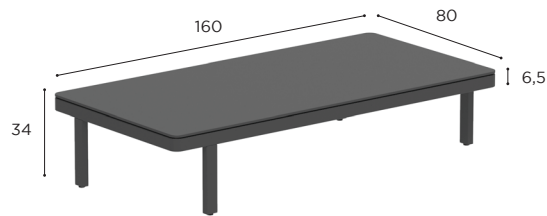

ALURA LOUNGE SPECIFICATIONS

STANDARD / LIMITED / ON REQUEST

LOUNGE TABLE	
REF:	ALRL 160 LTH...
WEIGHT:	44,7 kg
INFO:	ASSEMBLING NEEDED

TABLE TOP	
REF:	ALRL 160 TOP...
WEIGHT:	29,4 kg

		COATED ALUMINIUM + BATYLINE				
		WR	PB	S	BR	A
CERAMIC	WUM	ALRL 160 LTH CWRWUM € 3.049	ALRL 160 LTH CPBWUM € 2.929	ALRL 160 LTH CSWUM € 3.049	ALRL 160 LTH CBRWUM € 3.049	ALRL 160 LTH CAWUM € 2.929
	BS	ALRL 160 LTH CWRBS € 3.449	ALRL 160 LTH CPBBS € 3.329	ALRL 160 LTH CSBS € 3.449	ALRL 160 LTH CBRBS € 3.449	ALRL 160 LTH CABS € 3.329
	CD	ALRL 160 LTH CWRCD € 3.449	ALRL 160 LTH CPBCD € 3.329	ALRL 160 LTH CSCD € 3.449	ALRL 160 LTH CBRCD € 3.449	ALRL 160 LTH CACD € 3.329
	TR	ALRL 160 LTH CWRTR € 2.849	ALRL 160 LTH CPBTR € 2.729	ALRL 160 LTH CSTR € 2.849	ALRL 160 LTH CBRTR € 2.849	ALRL 160 LTH CATR € 2.729
	TG	ALRL 160 LTH CWR TG € 2.849	ALRL 160 LTH CPBTG € 2.729	ALRL 160 LTH CSTG € 2.849	ALRL 160 LTH CBR TG € 2.849	ALRL 160 LTH CATG € 2.729
	CL	ALRL 160 LTH CWRCL € 3.449	ALRL 160 LTH CPBCL € 3.329	ALRL 160 LTH CSCL € 3.449	ALRL 160 LTH CBRCL € 3.449	ALRL 160 LTH CACL € 3.329
	PG	ALRL 160 LTH CWRPG € 3.049	ALRL 160 LTH CPBPG € 2.929	ALRL 160 LTH CSPG € 3.049	ALRL 160 LTH CBRPG € 3.049	ALRL 160 LTH CAPG € 2.929
	TS	ALRL 160 LTH CWR TS € 3.449	ALRL 160 LTH CPB TS € 3.329	ALRL 160 LTH CSTS € 3.449	ALRL 160 LTH CBR TS € 3.449	ALRL 160 LTH CATS € 3.329
	TM	ALRL 160 LTH CWR TM € 3.449	ALRL 160 LTH CPB TM € 3.329	ALRL 160 LTH CSTM € 3.449	ALRL 160 LTH CBR TM € 3.449	ALRL 160 LTH CATM € 3.329
	NM	ALRL 160 LTH CWR NM € 3.849	ALRL 160 LTH CPB NM € 3.729	ALRL 160 LTH CSNM € 3.849	ALRL 160 LTH CBR NM € 3.849	ALRL 160 LTH CANM € 3.729
	ZUM	ALRL 160 LTH CWR ZUM € 3.449	ALRL 160 LTH CPB ZUM € 3.329	ALRL 160 LTH CSZUM € 3.449	ALRL 160 LTH CBR ZUM € 3.449	ALRL 160 LTH CAZUM € 3.329