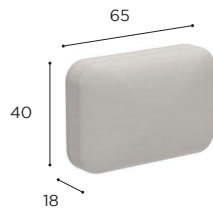

COMFORT CUSHIONS						
	PIL BRH 5040PS... (SLIM)	PIL BRH 6540PS... (SLIM)	PIL BRH 7240PS... (SLIM)	PIL BRH 5040P...	PIL BRH 6540P...	PIL BRH 7240P...	PIL BRH 8040P...
STAND.	€ 220	€ 260	€ 275	€ 235	€ 275	€ 295	€ 315
CAT. A	€ 195	€ 230	€ 245	€ 210	€ 245	€ 260	€ 280
CAT. B	€ 234	€ 276	€ 294	€ 252	€ 294	€ 312	€ 336
CAT. C	€ 273	€ 322	€ 343	€ 294	€ 343	€ 364	€ 392