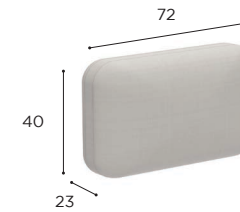

COMFORT CUSHIONS						
	PIL BRH 5040PS... (SLIM)	PIL BRH 6540PS... (SLIM)	PIL BRH 7240PS... (SLIM)	PIL BRH 5040P...	PIL BRH 6540P...	PIL BRH 7240P...	PIL BRH 8040P...
STAND.	€ 220	€ 260	€ 275	€ 235	€ 275	€ 295	€ 315
CAT. A	€ 195	€ 230	€ 245	€ 210	€ 245	€ 260	€ 280
CAT. B	€ 234	€ 276	€ 294	€ 252	€ 294	€ 312	€ 336
CAT. C	€ 273	€ 322	€ 343	€ 294	€ 343	€ 364	€ 392