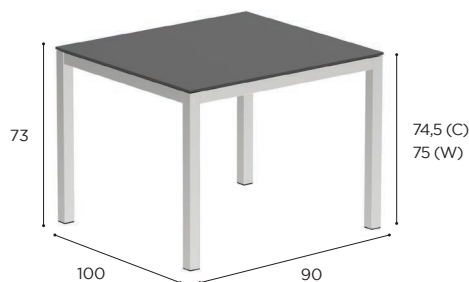

BRUSHED STAINLESS STEEL	ELECTROPOLISHED STAINLESS STEEL	COATED ALUMINIUM					
		SS	EP	W	PB	S	BR	A	
CERAMIC	WU	TBL 100 CWU € 1.799	TBL 100 CEPWU € 2.019	TBL 100 CWWU € 1.739	TBL 100 CPBWU € 1.839	TBL 100 CSWU € 1.839	TBL 100 CBRWU € 1.839	TBL 100 CAWU € 1.739	
	TR	TBL 100 CTR € 1.799	TBL 100 CEPTR € 2.019	TBL 100 CWTR € 1.739	TBL 100 CPBTR € 1.839	TBL 100 CSTR € 1.839	TBL 100 CBRTR € 1.839	TBL 100 CATR € 1.739	
	TG	TBL 100 CTG € 1.679	TBL 100 CEPTG € 1.899	TBL 100 CWTG € 1.619	TBL 100 CPBTG € 1.719	TBL 100 CSTG € 1.719	TBL 100 CBRTG € 1.719	TBL 100 CATG € 1.619	
	PG	TBL 100 CPG € 1.799	TBL 100 CEPPG € 2.019	TBL 100 CWPG € 1.739	TBL 100 CPBPG € 1.839	TBL 100 CSPG € 1.839	TBL 100 CBRPG € 1.839	TBL 100 CAPG € 1.739	
	ZU	TBL 100 CZU € 1.799	TBL 100 CEPZU € 2.019	TBL 100 CWZU € 1.739	TBL 100 CPBZU € 1.839	TBL 100 CSZU € 1.839	TBL 100 CBRZU € 1.839	TBL 100 CAZU € 1.739	
	BS	TBL 100 CBS € 2.049	TBL 100 CEPBS € 2.269	TBL 100 CWBS € 1.989	TBL 100 CPBBS € 2.089	TBL 100 CSBS € 2.089	TBL 100 CBRBS € 2.089	TBL 100 CABS € 1.989	
	CL	TBL 100 CCL € 2.149	TBL 100 CEPCL € 2.369	TBL 100 CWCL € 2.089	TBL 100 CPBCL € 2.189	TBL 100 CSCL € 2.189	TBL 100 CBRCL € 2.189	TBL 100 CACL € 2.089	
	TS	TBL 100 CTS € 2.149	TBL 100 CEPTS € 2.369	TBL 100 CWTS € 2.089	TBL 100 CPBTS € 2.189	TBL 100 CSTS € 2.189	TBL 100 CBRTS € 2.189	TBL 100 CATS € 2.089	
	TM	TBL 100 CTM € 2.149	TBL 100 CEPTM € 2.369	TBL 100 CWTM € 2.089	TBL 100 CPBTM € 2.189	TBL 100 CSTM € 2.189	TBL 100 CBRTM € 2.189	TBL 100 CATM € 2.089	
	CD	TBL 100 CCD € 2.149	TBL 100 CEPCD € 2.369	TBL 100 CWCD € 2.089	TBL 100 CPBCD € 2.189	TBL 100 CSCD € 2.189	TBL 100 CBRCD € 2.189	TBL 100 CACD € 2.089	
	NM	TBL 100 CNM € 2.399	TBL 100 CEPNM € 2.619	TBL 100 CWNM € 2.339	TBL 100 CPBNM € 2.439	TBL 100 CSNM € 2.439	TBL 100 CBRNM € 2.439	TBL 100 CANM € 2.339	
	TEAK	W	TBL 100 W € 1.699	TBL 100 WEP € 1.919	TBL 100 WW € 1.639	TBL 100 WPB € 1.739	TBL 100 WS € 1.739	TBL 100 WBR € 1.739	TBL 100 WA € 1.639