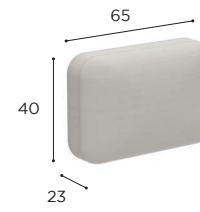

COMFORT CUSHIONS						
	PIL BRH 5040PS... (SLIM)	PIL BRH 6540PS... (SLIM)	PIL BRH 7240PS... (SLIM)	PIL BRH 5040P...	PIL BRH 6540P...	PIL BRH 7240P...	PIL BRH 8040P...
STAND.	€ 220	€ 260	€ 275	€ 235	€ 275	€ 295	€ 315
CAT. A	€ 195	€ 230	€ 245	€ 210	€ 245	€ 260	€ 280
CAT. B	€ 234	€ 276	€ 294	€ 252	€ 294	€ 312	€ 336
CAT. C	€ 273	€ 322	€ 343	€ 294	€ 343	€ 364	€ 392