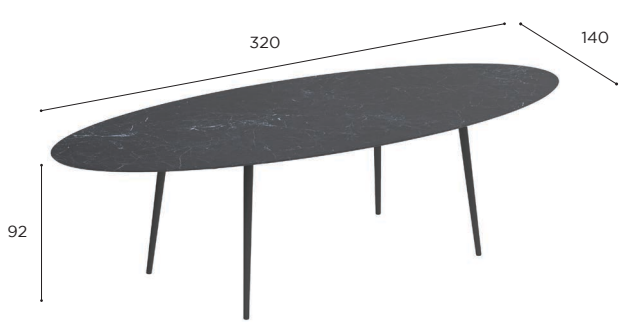

ELLIPSE BAR TABLE COUNTER HEIGHT	
REF:	STY 3214CH...
WEIGHT:	A+C: 148 kg
INFO:	ASSEMBLING NEEDED