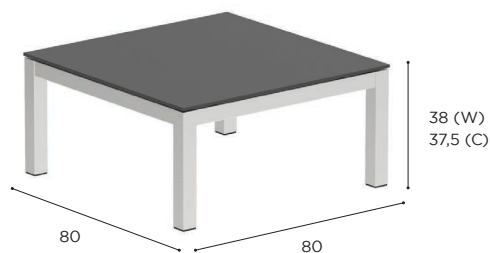

BRUSHED STAINLESS STEEL	ELECTROPOLISHED STAINLESS STEEL	COATED ALUMINIUM					
		SS	EP	W	PB	S	BR	A	
CERAMIC	WU	TBL 80T CWU € 1.399	TBL 80T CEPWU € 1.499	TBL 80T CWWU € 1.349	TBL 80T CPBWU € 1.349	TBL 80T CSWU € 1.349	TBL 80T CBRWU € 1.349	TBL 80T CAWU € 1.349	
	TR	TBL 80T CTR € 1.399	TBL 80T CEPTR € 1.499	TBL 80T CWTR € 1.349	TBL 80T CPBTR € 1.349	TBL 80T CSTR € 1.349	TBL 80T CBRTR € 1.349	TBL 80T CATR € 1.349	
	TG	TBL 80T CTG € 1.299	TBL 80T CEPTG € 1.399	TBL 80T CWTG € 1.249	TBL 80T CPBTG € 1.249	TBL 80T CSTG € 1.249	TBL 80T CBRTG € 1.249	TBL 80T CATG € 1.249	
	PG	TBL 80T CPG € 1.399	TBL 80T CEP PG € 1.499	TBL 80T CWP G € 1.349	TBL 80T CPBPG € 1.349	TBL 80T CSPG € 1.349	TBL 80T CBRPG € 1.349	TBL 80T CAPG € 1.349	
	ZU	TBL 80T CZU € 1.399	TBL 80T CEPZU € 1.499	TBL 80T CWZU € 1.349	TBL 80T CPBZU € 1.349	TBL 80T CSZU € 1.349	TBL 80T CBRZU € 1.349	TBL 80T CAZU € 1.349	
	BS	TBL 80T CBS € 1.599	TBL 80T CEPBS € 1.699	TBL 80T CWBS € 1.549	TBL 80T CPBBS € 1.549	TBL 80T CSBS € 1.549	TBL 80T CBRBS € 1.549	TBL 80T CABS € 1.549	
	CL	TBL 80T CCL € 1.699	TBL 80T CEPCL € 1.799	TBL 80T CWCL € 1.649	TBL 80T CPBCL € 1.649	TBL 80T CSCL € 1.649	TBL 80T CBCL € 1.649	TBL 80T CACL € 1.649	
	TS	TBL 80T CTS € 1.699	TBL 80T CEPTS € 1.799	TBL 80T CWTS € 1.649	TBL 80T CPBTS € 1.649	TBL 80T CSTS € 1.649	TBL 80T CBRTS € 1.649	TBL 80T CATS € 1.649	
	TM	TBL 80T CTM € 1.699	TBL 80T CEPTM € 1.799	TBL 80T CWTM € 1.649	TBL 80T CPBTM € 1.649	TBL 80T CSTM € 1.649	TBL 80T CBRTM € 1.649	TBL 80T CATM € 1.649	
	CD	TBL 80T CCD € 1.699	TBL 80T CEP CD € 1.799	TBL 80T CWCD € 1.649	TBL 80T CPBCD € 1.649	TBL 80T CSCD € 1.649	TBL 80T CBRCD € 1.649	TBL 80T CACD € 1.649	
	NM	TBL 80T CNM € 1.849	TBL 80T CEPNM € 1.949	TBL 80T CWNM € 1.799	TBL 80T CPBNM € 1.799	TBL 80T CSNM € 1.799	TBL 80T CBRNM € 1.799	TBL 80T CANM € 1.799	
	TEAK	W	TBL 80T W € 1.299	TBL 80T WEP € 1.399	TBL 80T WW € 1.249	TBL 80T WPB € 1.249	TBL 80T WS € 1.249	TBL 80T WBR € 1.249	TBL 80T WA € 1.249