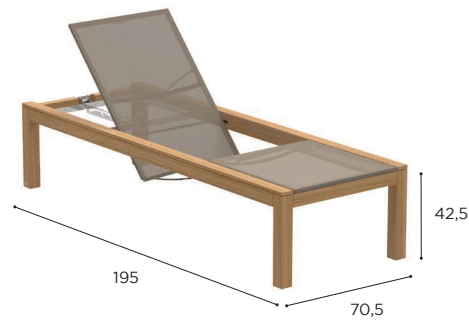

TEAK	
		W	
BATYLINE	WU	XQI 195 TEPWU	€ 2.699
	BRU	XQI 195 TEPBRU	€ 2.699
	ZU	XQI 195 TEPZU	€ 2.699