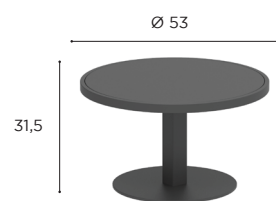

SIDE TABLE	
REF:	OZN 50...
WEIGHT:	10,4 kg

	BRUSHED STAINLESS STEEL	ELECTROPOLISHED STAINLESS STEEL	COATED ALUMINIUM		
	SS	EP	W	S	
CERAMIC	WUM	OZN 50 CWUM* € 1.019	OZN 50 CEPWUM* € 1.069	OZN 50 CWWUM* € 1.019	
	CD	OZN 50 CCD* € 1.119	OZN 50 CEPCD* € 1.169	OZN 50 CWCD* € 1.169	OZN 50 CSCD* € 1.169
	TG	OZN 50 CTG* € 969	OZN 50 CEPTG* € 1.019		
	PG				OZN 50 CSPG* € 1.019
	ZUM	OZN 50 CZUM* € 969	OZN 50 CEPZUM* € 1.019		