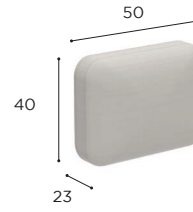

COMFORT CUSHIONS						
	PIL BRH 5040PS... (SLIM)	PIL BRH 6540PS... (SLIM)	PIL BRH 7240PS... (SLIM)	PIL BRH 5040P...	PIL BRH 6540P...	PIL BRH 7240P...	PIL BRH 8040P...
STAND.	€ 220	€ 260	€ 275	€ 235	€ 275	€ 295	€ 315
CAT. A	€ 195	€ 230	€ 245	€ 210	€ 245	€ 260	€ 280
CAT. B	€ 234	€ 276	€ 294	€ 252	€ 294	€ 312	€ 336
CAT. C	€ 273	€ 322	€ 343	€ 294	€ 343	€ 364	€ 392