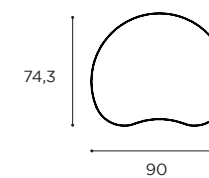

ORGANIX LOUNGE TABLE TOP	
WUM	OGXL08 TOP45 CWUM € 1.099
BS	OGXL08 TOP45 CBS € 1.149
CD	OGXL08 TOP45 CCD € 1.249
TR	OGXL08 TOP45 CTR € 949
CL	OGXL08 TOP45 CCL € 1.149
PG	OGXL08 TOP45 CPG € 1.149
TS	OGXL08 TOP45 CTS € 1.149
TM	OGXL08 TOP45 CTM € 1.149
NM	OGXL08 TOP45 CNM € 1.249
ZUM	OGXL08 TOP45 CZUM € 1.149