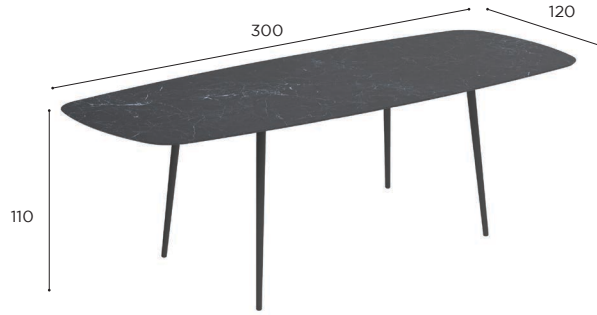

STYLETTO SPECIFICATIONS

OVAL BAR TABLE	
REF:	STY 300BT...
WEIGHT:	A+C: 122,5 kg A+W: 87,8 kg
INFO:	ASSEMBLING NEEDED