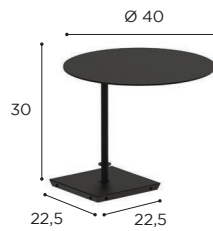

MOZAIX LOUNGE SPECIFICATIONS

MOZAIX TILES	
REF:	MZX TILE...
WEIGHT:	0,77 kg

ENAMELED LAVA STONE	MO	MZX TILE MO	€ 89
	LA	MZX TILE LA	€ 89
	JA	MZX TILE JA	€ 89
	PE	MZX TILE PE	€ 89
	SL	MZX TILE SL	€ 89
	DU	MZX TILE DU	€ 89
TEAK	W	MZX TILE W	€ 99

MOZAIX PLANTER	
REF:	MZX PL...
WEIGHT:	0,25 kg

	COATED ALUMINIUM				
	WR	PB	S	BR	A
DEPTH 7 CM	MZX PL 07 WR € 89	MZX PL 07 PB € 89	MZX PL 07 S € 89	MZX PL 07 BR € 69	MZX PL 07 A € 89
DEPTH 12 CM	MZX PL 12 WR € 99	MZX PL 12 BR € 99	MZX PL 12 S € 99	MZX PL 12 BR € 79	MZX PL 12 A € 99

MOZAIX SIDE TABLE	
REF:	MZX ST040...
WEIGHT:	2,85 kg
INFO:	ASSEMBLING NEEDED

	COATED ALUMINIUM				
	WR	PB	S	BR	A
	MZX ST 040 WR € 459	MZX ST 040 PB € 459	MZX ST 040 S € 459	MZX ST 040 BR € 399	MZX ST 040 A € 459