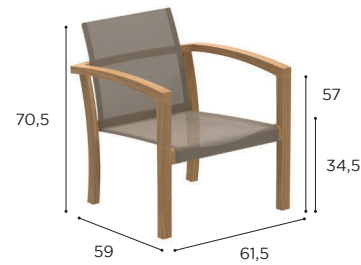

		TEAK	
		W	
BATYLINE	WU	XQI 77 TEPWU	€ 1.099
	BRU	XQI 77 TEPBRU	€ 1.099
	ZU	XQI 77 TEPZU	€ 1.099

FOLDABLE CHAIR	
REF:	XQI 55F...
WEIGHT:	9 kg
INFO:	FOLDABLE

		TEAK	
		W	
BATYLINE	WU	XQI 55F TEPWU	€ 999
	BRU	XQI 55F TEPBRU	€ 999
	ZU	XQI 55F TEPZU	€ 999