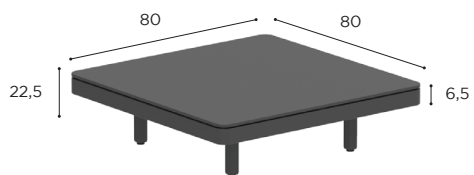

LEFT

RIGHT

		COATED ALUMINIUM				
		WR	PB	S	BR	A
BATYLINE	WU	ALRL 240 TWRWU € 2.949				
	PG		ALRL 240 TPBPG € 2.749	ALRL 240 TSPG € 2.949		
	GRP				ALRL 240 TBRGRP € 2.949	
	ZU					ALRL 240 TAZU € 2.749
		CUSHIONS				
		PIL ALRL 240 SET ED... (4 pcs)				
STAND.		€ 2.855				
CAT. A		€ 2.530				
CAT. B		€ 3.036				
CAT. C		€ 3.542				

ALURA LOUNGE SPECIFICATIONS

LOUNGE TABLE	
REF:	ALRL 80...
WEIGHT:	C: 25,8 kg W: 19,1 kg
INFO:	ASSEMBLING NEEDED

		COATED ALUMINIUM + BATYLINE					
		WR	PB	S	BR	A	
CERAMIC	WUM	ALRL 80 CWRWUM € 2.059	ALRL 80 CPBWUM € 1.979	ALRL 80 CSWUM € 2.059	ALRL 80 CBRWUM € 2.059	ALRL 80 CAWUM € 1.979	
	BS	ALRL 80 CWRBS € 2.309	ALRL 80 CPBBS € 2.229	ALRL 80 CSBS € 2.309	ALRL 80 CBRBS € 2.309	ALRL 80 CABS € 2.229	
	CD	ALRL 80 CWRCD € 2.309	ALRL 80 CPBCD € 2.229	ALRL 80 CSCD € 2.309	ALRL 80 CBRCD € 2.309	ALRL 80 CAD € 2.229	
	TR	ALRL 80 CWRTR € 2.009	ALRL 80 CPBTR € 1.929	ALRL 80 CSTR € 2.009	ALRL 80 CBRTR € 2.009	ALRL 80 CATR € 1.929	
	TG	ALRL 80 CWRTG € 2.009	ALRL 80 CPBTG € 1.929	ALRL 80 CSTG € 2.009	ALRL 80 CBRTG € 2.009	ALRL 80 CATG € 1.929	
	CL	ALRL 80 CWRCL € 2.309	ALRL 80 CPBCL € 2.229	ALRL 80 CSCL € 2.309	ALRL 80 CBRCL € 2.309	ALRL 80 CACL € 2.229	
	PG	ALRL 80 CWRPG € 2.059	ALRL 80 CPBPG € 1.979	ALRL 80 CSPG € 2.059	ALRL 80 CBRPG € 2.059	ALRL 80 CAPG € 1.979	
	TS	ALRL 80 CWRTS € 2.309	ALRL 80 CPBTS € 2.229	ALRL 80 CSTS € 2.309	ALRL 80 CBRTS € 2.309	ALRL 80 CATS € 2.229	
	TM	ALRL 80 CWRTM € 2.309	ALRL 80 CPBTM € 2.229	ALRL 80 CSTM € 2.309	ALRL 80 CBRTM € 2.309	ALRL 80 CATM € 2.229	
	NM	ALRL 80 CWRNM € 2.459	ALRL 80 CPBNM € 2.379	ALRL 80 CSNM € 2.459	ALRL 80 CBRNM € 2.459	ALRL 80 CANM € 2.379	
	ZUM	ALRL 80 CWRZUM € 2.309	ALRL 80 CPBZUM € 2.229	ALRL 80 CSZUM € 2.309	ALRL 80 CBRZUM € 2.309	ALRL 80 CAZUM € 2.229	
	TEAK	W	ALRL 80 WWR € 2.009	ALRL 80 WPB € 1.929	ALRL 80 WS € 2.009	ALRL 80 WBR € 2.009	ALRL 80 WA € 1.929