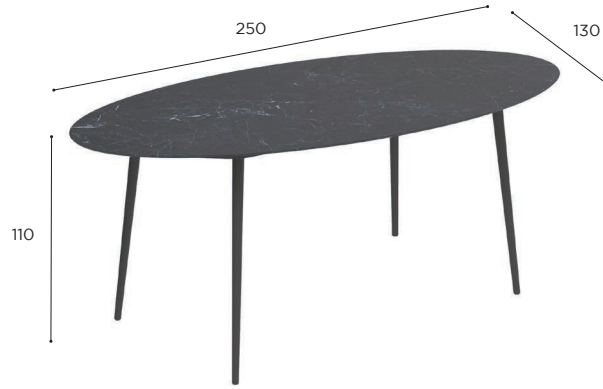

STYLETTO SPECIFICATIONS

ELLIPSE BAR TABLE	
REF:	STY 2513BT...
WEIGHT:	A+C: 89,3 kg
INFO:	ASSEMBLING NEEDED