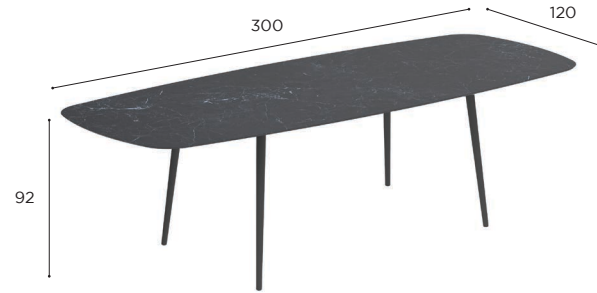

OVAL BAR TABLE COUNTER HEIGHT	
REF:	STY 300CH...
WEIGHT:	A+C: 121,6 kg A+W: 86,9 kg
INFO:	ASSEMBLING NEEDED