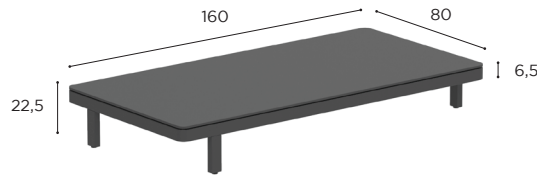

COATED ALUMINIUM + BATYLINE				
		WR	PB	S	BR	A
CERAMIC	WUM	ALRL 160 LTL CWRWUM € 2.949	ALRL 160 LTL CPBWUM € 2.829	ALRL 160 LTL CSWUM € 2.949	ALRL 160 LTL CBRWUM € 2.949	ALRL 160 LTL CAWUM € 2.829
	BS	ALRL 160 LTL CWRBS € 3.349	ALRL 160 LTL CPBBS € 3.229	ALRL 160 LTL CSBS € 3.349	ALRL 160 LTL CBRBS € 3.349	ALRL 160 LTL CABS € 3.229
	CD	ALRL 160 LTL CWRCD € 3.349	ALRL 160 LTL CPBCD € 3.229	ALRL 160 LTL CSCD € 3.349	ALRL 160 LTL CBRCD € 3.349	ALRL 160 LTL CACD € 3.229
	TR	ALRL 160 LTL CWRTR € 2.749	ALRL 160 LTL CPBTR € 2.629	ALRL 160 LTL CSTR € 2.749	ALRL 160 LTL CBRTR € 2.749	ALRL 160 LTL CATR € 2.629
	TG	ALRL 160 LTL CWR TG € 2.749	ALRL 160 LTL CPBTG € 2.629	ALRL 160 LTL CSTG € 2.749	ALRL 160 LTL CBR TG € 2.749	ALRL 160 LTL CATG € 2.629
	CL	ALRL 160 LTL CWRCL € 3.349	ALRL 160 LTL CPBCL € 3.229	ALRL 160 LTL CSCL € 3.349	ALRL 160 LTL CBRCL € 3.349	ALRL 160 LTL CACL € 3.229
	PG	ALRL 160 LTL CWRPG € 2.949	ALRL 160 LTL CPBPG € 2.829	ALRL 160 LTL CSPG € 2.949	ALRL 160 LTL CBRPG € 2.949	ALRL 160 LTL CAPG € 2.829
	TS	ALRL 160 LTL CWRTS € 3.349	ALRL 160 LTL CPBTS € 3.229	ALRL 160 LTL CSTS € 3.349	ALRL 160 LTL CBRTS € 3.349	ALRL 160 LTL CATS € 3.229
	TM	ALRL 160 LTL CWR TM € 3.349	ALRL 160 LTL CPBTM € 3.229	ALRL 160 LTL CSTM € 3.349	ALRL 160 LTL CBR TM € 3.349	ALRL 160 LTL CATM € 3.229
	NM	ALRL 160 LTL CWR NM € 3.749	ALRL 160 LTL CPBNM € 3.629	ALRL 160 LTL CSNM € 3.749	ALRL 160 LTL CBR NM € 3.749	ALRL 160 LTL CANM € 3.629
	ZUM	ALRL 160 LTL CWR ZUM € 3.349	ALRL 160 LTL CPB ZUM € 3.229	ALRL 160 LTL CS ZUM € 3.349	ALRL 160 LTL CBR ZUM € 3.349	ALRL 160 LTL CA ZUM € 3.229